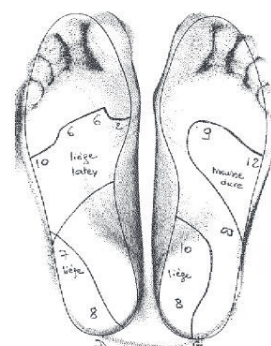

amcube

PODOSCAN II®

UN SCANNER A3 ULTRA RAPIDE
DOTÉ D'UNE RESOLUTION HD

- Idéal pour la prise d'empreintes plantaires en charges
- Différentes tailles d'édition : 1/1 ou réduite
- Simple d'utilisation
- Compatible avec le logiciel PODOSOFT

Fabrication par amcube

AMUCUBE IST - 425 av. Lavandières - ZA Les Moulins -
84400 GARGAS - FRANCE - contact@amcube.com
www.amcube.com - +33 (0)4 90 74 13 04